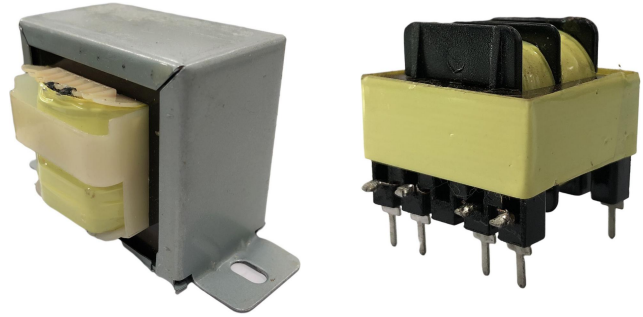

怡軒有限公司

EASE HOUSE LIMITED

EI系列

- (1) 尺寸: 根据安装需求
- (2) 工作电压: 100V---230V
- (3) 工作频率: 50Hz---60Hz
- (4) 功率: 150W最大
- (5) 符合: UL,3C,CQC
- (6) 符合: RoHS

★可根据客户要求定制

立式

卧式

序号	规格	尺寸: (mm) A	尺寸: (mm) B	尺寸: (mm) C	尺寸: (mm) D	尺寸: (mm) E	形状
1	EI28	24.5	26.0	23.0	/	35.0	立式
2	EI35	36.0	31.0	53.0	5.0	25.0	卧式
3	EI38	39.5	33.0	28.0	5.0	25.0	卧式
4	EI41	43.8	36.6	35.5	/	53.9	立式
5	EI48	51.0	44.0	39.0	/	60.0	立式
6	EI66	69.0	56.8	57.6	/	79.0	立式
7	EI96	98.0	80.0	84.0	/	108.0	立式
8							
9							
10							