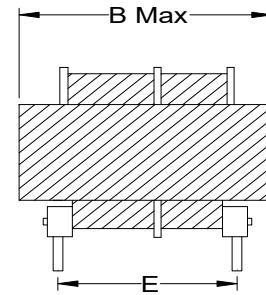

怡軒有限公司

EASE HOUSE LIMITED

EI系列

- (1) 尺寸: 根据安装需求
- (2) 工作电压: 100V---230V
- (3) 工作频率: 50Hz---60Hz
- (4) 功率: 150W最大
- (5) 符合: UL,3C,CQC
- (6) 符合: RoHS

★可根据客户要求定制

立式

卧式

序号	规格	尺寸: (mm) A	尺寸: (mm) B	尺寸: (mm) C	尺寸: (mm) D	尺寸: (mm) E	形状
1	EI28	24.5	26.0	23.0	/	35.0	立式
2	EI35	36.0	31.0	53.0	5.0	25.0	卧式
3	EI38	39.5	33.0	28.0	5.0	25.0	卧式
4	EI41	43.8	36.6	35.5	/	53.9	立式
5	EI48	51.0	44.0	39.0	/	60.0	立式
6	EI66	69.0	56.8	57.6	/	79.0	立式
7	EI96	98.0	80.0	84.0	/	108.0	立式
8							
9							
10							