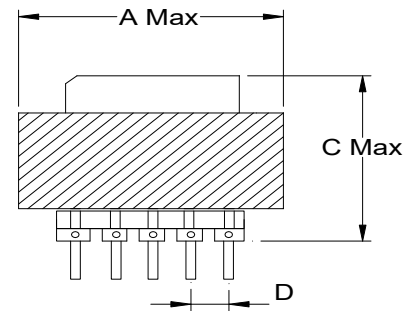

怡軒有限公司

EASE HOUSE LIMITED

EI系列

- (1) 尺寸: 根据安装需求
- (2) 工作电压: 100V---230V
- (3) 工作频率: 50Hz---60Hz
- (4) 功率: 150W最大
- (5) 符合: UL,3C,CQC
- (6) 符合: RoHS

★可根据客户要求定制

立式

卧式

序号	规格	尺寸: (mm) A	尺寸: (mm) B	尺寸: (mm) C	尺寸: (mm) D	尺寸: (mm) E	形状
1	EI28	24.5	26.0	23.0	/	35.0	立式
2	EI35	36.0	31.0	53.0	5.0	25.0	卧式
3	EI38	39.5	33.0	28.0	5.0	25.0	卧式
4	EI41	43.8	36.6	35.5	/	53.9	立式
5	EI48	51.0	44.0	39.0	/	60.0	立式
6	EI66	69.0	56.8	57.6	/	79.0	立式
7	EI96	98.0	80.0	84.0	/	108.0	立式
8							
9							
10							