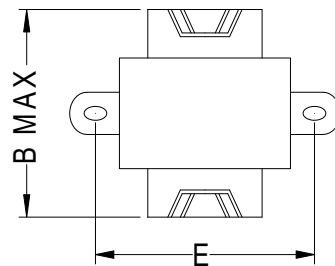

怡軒有限公司

EASE HOUSE LIMITED

EI系列

- (1) 尺寸: 根据安装需求
- (2) 工作电压: 100V---230V
- (3) 工作频率: 50Hz---60Hz
- (4) 功率: 150W最大
- (5) 符合: UL,3C,CQC
- (6) 符合: RoHS

★可根据客户要求定制

立式

卧式

序号	规格	尺寸: (mm) A	尺寸: (mm) B	尺寸: (mm) C	尺寸: (mm) D	尺寸: (mm) E	形状
1	EI28	24.5	26.0	23.0	/	35.0	立式
2	EI35	36.0	31.0	53.0	5.0	25.0	卧式
3	EI38	39.5	33.0	28.0	5.0	25.0	卧式
4	EI41	43.8	36.6	35.5	/	53.9	立式
5	EI48	51.0	44.0	39.0	/	60.0	立式
6	EI66	69.0	56.8	57.6	/	79.0	立式
7	EI96	98.0	80.0	84.0	/	108.0	立式
8							
9							
10							