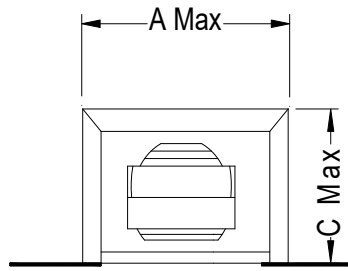

怡軒有限公司

EASE HOUSE LIMITED

EI系列

- (1) 尺寸: 根据安装需求
- (2) 工作电压: 100V---230V
- (3) 工作频率: 50Hz---60Hz
- (4) 功率: 150W最大
- (5) 符合: UL,3C,CQC
- (6) 符合: RoHS

★可根据客户要求定制

立式

卧式

序号	规格	尺寸: (mm) A	尺寸: (mm) B	尺寸: (mm) C	尺寸: (mm) D	尺寸: (mm) E	形状
1	EI28	24.5	26.0	23.0	/	35.0	立式
2	EI35	36.0	31.0	53.0	5.0	25.0	卧式
3	EI38	39.5	33.0	28.0	5.0	25.0	卧式
4	EI41	43.8	36.6	35.5	/	53.9	立式
5	EI48	51.0	44.0	39.0	/	60.0	立式
6	EI66	69.0	56.8	57.6	/	79.0	立式
7	EI96	98.0	80.0	84.0	/	108.0	立式
8							
9							
10							