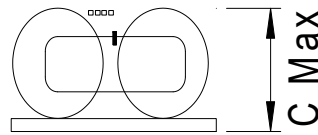

怡軒有限公司

EASE HOUSE LIMITED

R系列

- (1) 尺寸: 根据安装需求
 - (2) 工作电压: 100V---230V
 - (3) 工作频率: 50Hz---60Hz
 - (4) 功率: 100W最大
 - (5) 符合: UL,3C,CQC
 - (6) 符合: RoHS
- ★可根据客户要求定制

卧式

序号	规格	尺寸: (mm) A	尺寸: (mm) B	尺寸: (mm) C	尺寸: (mm) D	尺寸: (mm) E	形状
1	R10	59.0	60.0	20.0	33.0	40.0	卧式
2	R20	60.0	61.0	38.0	40.0	41.0	卧式
3	R50	70.0	75.0	42.0	50.0	55.0	卧式
4	R65	85.0	90.0	48.0	65.0	70.0	卧式
5							
6							
7							
8							
9							
10							