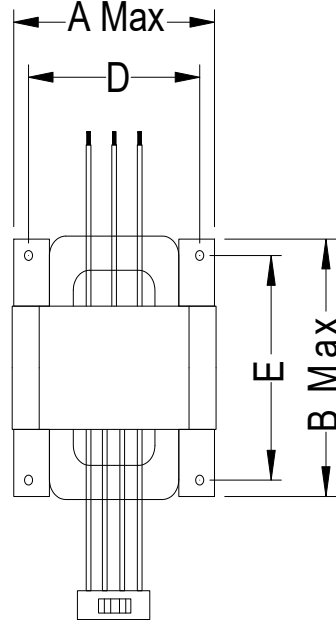

怡軒有限公司

EASE HOUSE LIMITED

R系列

- (1) 尺寸: 根据安装需求
 - (2) 工作电压: 100V---230V
 - (3) 工作频率: 50Hz---60Hz
 - (4) 功率: 100W最大
 - (5) 符合: UL,3C,CQC
 - (6) 符合: RoHS
- ★可根据客户要求定制

卧式

序号	规格	尺寸: (mm) A	尺寸: (mm) B	尺寸: (mm) C	尺寸: (mm) D	尺寸: (mm) E	形状
1	R10	59.0	60.0	20.0	33.0	40.0	卧式
2	R20	60.0	61.0	38.0	40.0	41.0	卧式
3	R50	70.0	75.0	42.0	50.0	55.0	卧式
4	R65	85.0	90.0	48.0	65.0	70.0	卧式
5							
6							
7							
8							
9							
10							