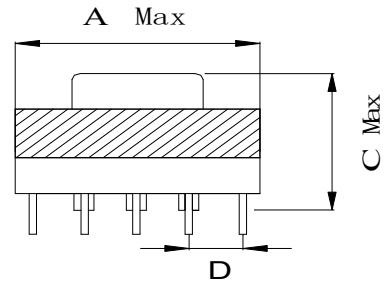

怡軒有限公司

EASE HOUSE LIMITED

EE系列

- (1) 尺寸: 根据安装需求
- (2) 工作电压: 3V---1000V
- (3) 工作频率: 20KHz---500KHz
- (4) 功率: 60KW最大
- (5) 符合: UL,VDE,3C,CQC
- (6) 符合: RoHS

★可根据客户要求定制

立式

卧式

序号	规格	尺寸: (mm) A	尺寸: (mm) B	尺寸: (mm) C	尺寸: (mm) D	尺寸: (mm) E	形状
1	EE8.3	11.0	10.0	10.0	2.5	6.0	立式
2	EE10	12.5	14.5	12.5	2.5	10.5	卧式
3	EE13	14.5	14.5	11.5	2.5	10.0	卧式
4	EE14	16.0	15.0	11.0	2.5	10.0	立式
5	EE16	18.0	20.5	16.5	3.3	15.5	卧式
6	EE17	18.5	20.0	16.5	3.3	15.5	卧式
7	EE19	21.5	27.5	18.5	4.0	21.3	立式
8	EE20	23.0	16.0	23.0	5.0	10.0	立式
9	EE22	24.0	18.0	23.0	4.0	10.4	立式
10	EE25	27.5	23.5	24.5	5.0	16.0	立式
11	EE28	31.0	23.5	24.0	5.0	17.5	立式

12	EE30	34.0	27.0	30.0	5.0	20.1	立式
13	EE32	33.5	34.5	26.5	5.0	25.4	臥式
14	EE33	48.5	29.0	36.0	2.54	20.5	立式
15	EE35	37.0	30.0	31.0	5.0	22.7	立式
16	EE40	44.0	31.5	39.0	5.0	22.5	立式
17	EE42	44.5	47.0	43.0	5.0	35.0	臥式
18	EE50	58.0	60.0	52.0	5.0	45.0	臥式
19	EE55	63.0	44.0	65.0	5.0	36.0	立式
20	EE65	67.0	67.0	60.0	5.0	45.0	臥式
21	EE70	72.5	67.0	67.0	5.0	50.0	臥式