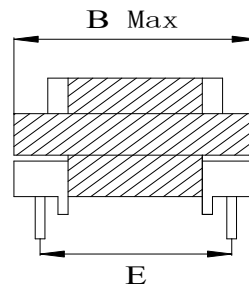

怡軒有限公司

EASE HOUSE LIMITED

EE系列

- (1) 尺寸: 根据安装需求
- (2) 工作电压: 3V---1000V
- (3) 工作频率: 20KHz---500KHz
- (4) 功率: 60KW最大
- (5) 符合: UL,VDE,3C,CQC
- (6) 符合: RoHS

★可根据客户要求定制

立式

卧式

序号	规格	尺寸: (mm) A	尺寸: (mm) B	尺寸: (mm) C	尺寸: (mm) D	尺寸: (mm) E	形状
1	EE8.3	11.0	10.0	10.0	2.5	6.0	立式
2	EE10	12.5	14.5	12.5	2.5	10.5	卧式
3	EE13	14.5	14.5	11.5	2.5	10.0	卧式
4	EE14	16.0	15.0	11.0	2.5	10.0	立式
5	EE16	18.0	20.5	16.5	3.3	15.5	卧式
6	EE17	18.5	20.0	16.5	3.3	15.5	卧式
7	EE19	21.5	27.5	18.5	4.0	21.3	立式
8	EE20	23.0	16.0	23.0	5.0	10.0	立式
9	EE22	24.0	18.0	23.0	4.0	10.4	立式
10	EE25	27.5	23.5	24.5	5.0	16.0	立式
11	EE28	31.0	23.5	24.0	5.0	17.5	立式

12	EE30	34.0	27.0	30.0	5.0	20.1	立式
13	EE32	33.5	34.5	26.5	5.0	25.4	臥式
14	EE33	48.5	29.0	36.0	2.54	20.5	立式
15	EE35	37.0	30.0	31.0	5.0	22.7	立式
16	EE40	44.0	31.5	39.0	5.0	22.5	立式
17	EE42	44.5	47.0	43.0	5.0	35.0	臥式
18	EE50	58.0	60.0	52.0	5.0	45.0	臥式
19	EE55	63.0	44.0	65.0	5.0	36.0	立式
20	EE65	67.0	67.0	60.0	5.0	45.0	臥式
21	EE70	72.5	67.0	67.0	5.0	50.0	臥式