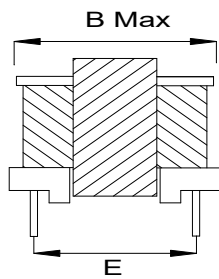

怡軒有限公司

EASE HOUSE LIMITED

EE系列

- (1) 尺寸: 根据安装需求
- (2) 工作电压: 3V---1000V
- (3) 工作频率: 20KHz---500KHz
- (4) 功率: 60KW最大
- (5) 符合: UL,VDE,3C,CQC
- (6) 符合: RoHS

★可根据客户要求定制

立式

卧式

序号	规格	尺寸: (mm) A	尺寸: (mm) B	尺寸: (mm) C	尺寸: (mm) D	尺寸: (mm) E	形状
1	EE8.3	11.0	10.0	10.0	2.5	6.0	立式
2	EE10	12.5	14.5	12.5	2.5	10.5	卧式
3	EE13	14.5	14.5	11.5	2.5	10.0	卧式
4	EE14	16.0	15.0	11.0	2.5	10.0	立式
5	EE16	18.0	20.5	16.5	3.3	15.5	卧式
6	EE17	18.5	20.0	16.5	3.3	15.5	卧式
7	EE19	21.5	27.5	18.5	4.0	21.3	立式
8	EE20	23.0	16.0	23.0	5.0	10.0	立式
9	EE22	24.0	18.0	23.0	4.0	10.4	立式
10	EE25	27.5	23.5	24.5	5.0	16.0	立式
11	EE28	31.0	23.5	24.0	5.0	17.5	立式

12	EE30	34.0	27.0	30.0	5.0	20.1	立式
13	EE32	33.5	34.5	26.5	5.0	25.4	臥式
14	EE33	48.5	29.0	36.0	2.54	20.5	立式
15	EE35	37.0	30.0	31.0	5.0	22.7	立式
16	EE40	44.0	31.5	39.0	5.0	22.5	立式
17	EE42	44.5	47.0	43.0	5.0	35.0	臥式
18	EE50	58.0	60.0	52.0	5.0	45.0	臥式
19	EE55	63.0	44.0	65.0	5.0	36.0	立式
20	EE65	67.0	67.0	60.0	5.0	45.0	臥式
21	EE70	72.5	67.0	67.0	5.0	50.0	臥式