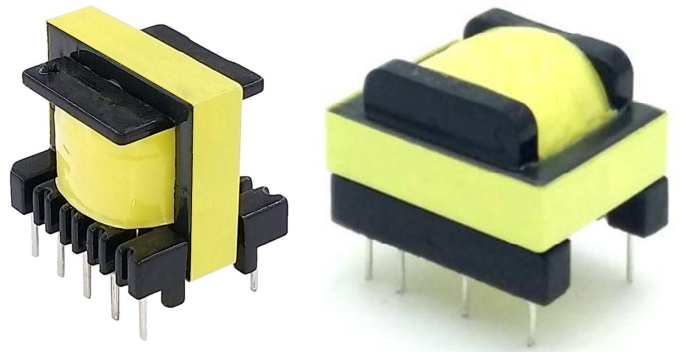

怡軒有限公司

EASE HOUSE LIMITED

EE系列

- (1) 尺寸: 根据安装需求
- (2) 工作电压: 3V---1000V
- (3) 工作频率: 20KHz---500KHz
- (4) 功率: 60KW最大
- (5) 符合: UL,VDE,3C,CQC
- (6) 符合: RoHS

★可根据客户要求定制

立式

卧式

序号	规格	尺寸: (mm) A	尺寸: (mm) B	尺寸: (mm) C	尺寸: (mm) D	尺寸: (mm) E	形状
1	EE8.3	11.0	10.0	10.0	2.5	6.0	立式
2	EE10	12.5	14.5	12.5	2.5	10.5	卧式
3	EE13	14.5	14.5	11.5	2.5	10.0	卧式
4	EE14	16.0	15.0	11.0	2.5	10.0	立式
5	EE16	18.0	20.5	16.5	3.3	15.5	卧式
6	EE17	18.5	20.0	16.5	3.3	15.5	卧式
7	EE19	21.5	27.5	18.5	4.0	21.3	立式
8	EE20	23.0	16.0	23.0	5.0	10.0	立式
9	EE22	24.0	18.0	23.0	4.0	10.4	立式
10	EE25	27.5	23.5	24.5	5.0	16.0	立式
11	EE28	31.0	23.5	24.0	5.0	17.5	立式

12	EE30	34.0	27.0	30.0	5.0	20.1	立式
13	EE32	33.5	34.5	26.5	5.0	25.4	臥式
14	EE33	48.5	29.0	36.0	2.54	20.5	立式
15	EE35	37.0	30.0	31.0	5.0	22.7	立式
16	EE40	44.0	31.5	39.0	5.0	22.5	立式
17	EE42	44.5	47.0	43.0	5.0	35.0	臥式
18	EE50	58.0	60.0	52.0	5.0	45.0	臥式
19	EE55	63.0	44.0	65.0	5.0	36.0	立式
20	EE65	67.0	67.0	60.0	5.0	45.0	臥式
21	EE70	72.5	67.0	67.0	5.0	50.0	臥式