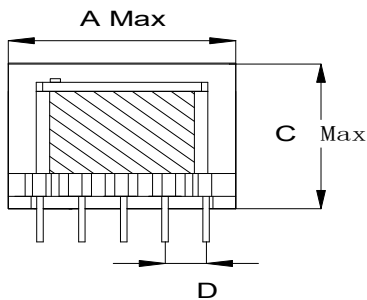

怡軒有限公司

EASE HOUSE LIMITED

EE系列

- (1) 尺寸: 根据安装需求
- (2) 工作电压: 3V---1000V
- (3) 工作频率: 20KHz---500KHz
- (4) 功率: 60KW最大
- (5) 符合: UL,VDE,3C,CQC
- (6) 符合: RoHS

★可根据客户要求定制

立式

卧式

序号	规格	尺寸: (mm) A	尺寸: (mm) B	尺寸: (mm) C	尺寸: (mm) D	尺寸: (mm) E	形状
1	EE8.3	11.0	10.0	10.0	2.5	6.0	立式
2	EE10	12.5	14.5	12.5	2.5	10.5	卧式
3	EE13	14.5	14.5	11.5	2.5	10.0	卧式
4	EE14	16.0	15.0	11.0	2.5	10.0	立式
5	EE16	18.0	20.5	16.5	3.3	15.5	卧式
6	EE17	18.5	20.0	16.5	3.3	15.5	卧式
7	EE19	21.5	27.5	18.5	4.0	21.3	立式
8	EE20	23.0	16.0	23.0	5.0	10.0	立式
9	EE22	24.0	18.0	23.0	4.0	10.4	立式
10	EE25	27.5	23.5	24.5	5.0	16.0	立式
11	EE28	31.0	23.5	24.0	5.0	17.5	立式

12	EE30	34.0	27.0	30.0	5.0	20.1	立式
13	EE32	33.5	34.5	26.5	5.0	25.4	臥式
14	EE33	48.5	29.0	36.0	2.54	20.5	立式
15	EE35	37.0	30.0	31.0	5.0	22.7	立式
16	EE40	44.0	31.5	39.0	5.0	22.5	立式
17	EE42	44.5	47.0	43.0	5.0	35.0	臥式
18	EE50	58.0	60.0	52.0	5.0	45.0	臥式
19	EE55	63.0	44.0	65.0	5.0	36.0	立式
20	EE65	67.0	67.0	60.0	5.0	45.0	臥式
21	EE70	72.5	67.0	67.0	5.0	50.0	臥式