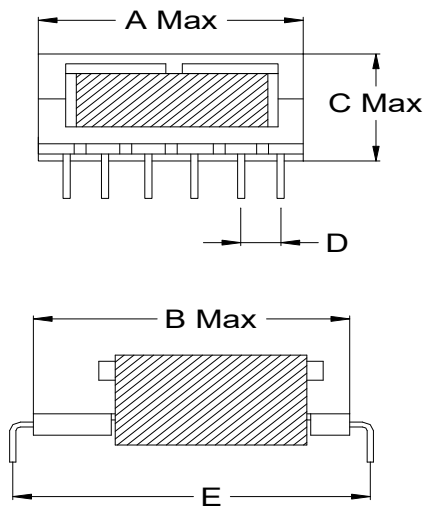

怡軒有限公司

EASE HOUSE LIMITED

EQ系列

- (1) 尺寸: 根据安装需求
- (2) 工作电压: 3V---1000V
- (3) 工作频率: 20KHz---500KHz
- (4) 功率: 1000W最大
- (5) 符合: UL,VDE,3C,CQC
- (6) 符合: RoHS

★可根据客户要求定制

立式

卧式

序号	规格	尺寸: (mm) A	尺寸: (mm) B	尺寸: (mm) C	尺寸: (mm) D	尺寸: (mm) E	形状
1	EQ20	23.0	15.5	21.5	3.2	10.0	卧式
2	EQ25	27.0	27.5	16.0	3.5	22.5	立式
3	EQ30	32.5	33.5	19.0	3.8	26.5	立式
4	EQ33	35.0	41.0	16.0	5.5	45.1	立式
5	EQ40	41.5	48.5	22.0	5.0	42.2	立式
6							
7							
8							
9							
10							