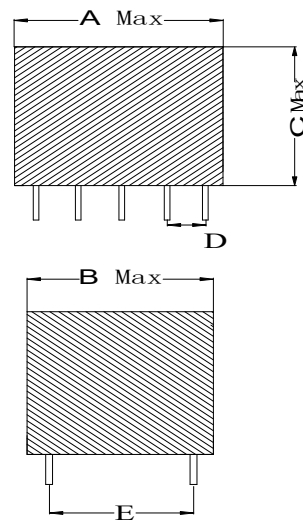

怡軒有限公司

EASE HOUSE LIMITED

EQ系列

- (1) 尺寸: 根据安装需求
- (2) 工作电压: 3V---1000V
- (3) 工作频率: 20KHz---500KHz
- (4) 功率: 1000W最大
- (5) 符合: UL,VDE,3C,CQC
- (6) 符合: RoHS

★可根据客户要求定制

立式

卧式

序号	规格	尺寸: (mm) A	尺寸: (mm) B	尺寸: (mm) C	尺寸: (mm) D	尺寸: (mm) E	形状
1	EQ20	23.0	15.5	21.5	3.2	10.0	卧式
2	EQ25	27.0	27.5	16.0	3.5	22.5	立式
3	EQ30	32.5	33.5	19.0	3.8	26.5	立式
4	EQ33	35.0	41.0	16.0	5.5	45.1	立式
5	EQ40	41.5	48.5	22.0	5.0	42.2	立式
6							
7							
8							
9							
10							