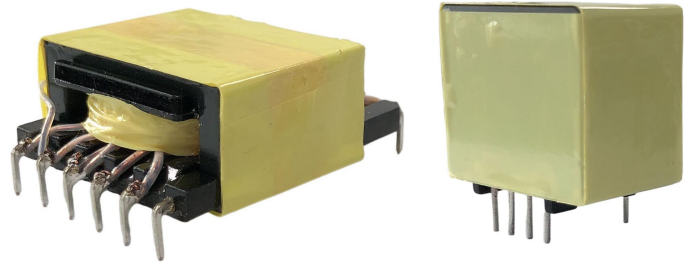

怡軒有限公司

EASE HOUSE LIMITED

EQ系列

- (1) 尺寸: 根据安装需求
- (2) 工作电压: 3V---1000V
- (3) 工作频率: 20KHz---500KHz
- (4) 功率: 1000W最大
- (5) 符合: UL,VDE,3C,CQC
- (6) 符合: RoHS

★可根据客户要求定制

立式

卧式

序号	规格	尺寸: (mm) A	尺寸: (mm) B	尺寸: (mm) C	尺寸: (mm) D	尺寸: (mm) E	形状
1	EQ20	23.0	15.5	21.5	3.2	10.0	卧式
2	EQ25	27.0	27.5	16.0	3.5	22.5	立式
3	EQ30	32.5	33.5	19.0	3.8	26.5	立式
4	EQ33	35.0	41.0	16.0	5.5	45.1	立式
5	EQ40	41.5	48.5	22.0	5.0	42.2	立式
6							
7							
8							
9							
10							