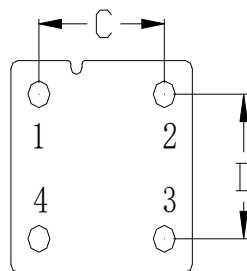

### TCB系列

- (1) 尺寸: 根据安装需求
- (2) 磁芯ui值: 50ui-80000ui
- (3) 工作频率: 50Hz---1000MHz
- (4) 电感量: 10uH-80mH
- (5) 符合: UL,3C
- (6) 符合: RoHS

★可根据客户要求定制

立式

卧式

序号	规格	尺寸: (mm) A	尺寸: (mm) B	尺寸: (mm) C	尺寸: (mm) D	形状
1	TCB6X3X2	8.8	7.5	5.0	5.0	卧式
2	TCB6X3X3	11.0	7.0	3.2	6.5	立式
3	TCB8X4X4	10.5	7.5	7.5	8.0	卧式
4	TCB9X5X3	12.5	7.0	7.0	8.0	卧式
5	TCB10X6X5	14.0	9.0	4.5	10.0	立式
6	TCB12X6X4	15.0	7.5	4.5	10.0	立式
7	TCB12.7X7.9X6.3	15.0	9.5	4.5	10.0	立式
8	TCB14X8X7	18.0	11.0	7.5	6.5	立式
9	TCB16X9X5	18.5	7.5	8.0	10.0	立式
10	TCB18X10X7	23.0	15.0	10.7	7.5	立式