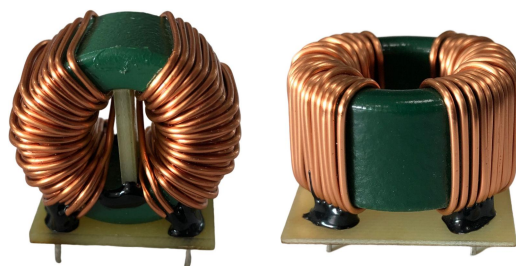

### TCB系列

- (1) 尺寸: 根据安装需求
- (2) 磁芯ui值: 50ui-80000ui
- (3) 工作频率: 50Hz---1000MHz
- (4) 电感量: 10uH-80mH
- (5) 符合: UL,3C
- (6) 符合: RoHS

★可根据客户要求定制

立式

卧式

序号	规格	尺寸: (mm) A	尺寸: (mm) B	尺寸: (mm) C	尺寸: (mm) D	形状
1	TCB6X3X2	8.8	7.5	5.0	5.0	卧式
2	TCB6X3X3	11.0	7.0	3.2	6.5	立式
3	TCB8X4X4	10.5	7.5	7.5	8.0	卧式
4	TCB9X5X3	12.5	7.0	7.0	8.0	卧式
5	TCB10X6X5	14.0	9.0	4.5	10.0	立式
6	TCB12X6X4	15.0	7.5	4.5	10.0	立式
7	TCB12.7X7.9X6.3	15.0	9.5	4.5	10.0	立式
8	TCB14X8X7	18.0	11.0	7.5	6.5	立式
9	TCB16X9X5	18.5	7.5	8.0	10.0	立式
10	TCB18X10X7	23.0	15.0	10.7	7.5	立式