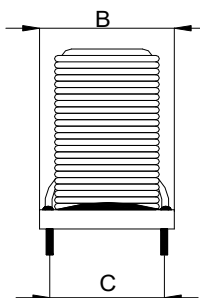

### TCB系列

- (1) 尺寸: 根据安装需求
- (2) 磁芯ui值: 50ui-80000ui
- (3) 工作频率: 50Hz---1000MHz
- (4) 电感量: 10uH-80mH
- (5) 符合: UL,3C
- (6) 符合: RoHS

★可根据客户要求定制

立式

卧式

序号	规格	尺寸: (mm) A	尺寸: (mm) B	尺寸: (mm) C	尺寸: (mm) D	形状
1	TCB6X3X2	8.8	7.5	5.0	5.0	卧式
2	TCB6X3X3	11.0	7.0	3.2	6.5	立式
3	TCB8X4X4	10.5	7.5	7.5	8.0	卧式
4	TCB9X5X3	12.5	7.0	7.0	8.0	卧式
5	TCB10X6X5	14.0	9.0	4.5	10.0	立式
6	TCB12X6X4	15.0	7.5	4.5	10.0	立式
7	TCB12.7X7.9X6.3	15.0	9.5	4.5	10.0	立式
8	TCB14X8X7	18.0	11.0	7.5	6.5	立式
9	TCB16X9X5	18.5	7.5	8.0	10.0	立式
10	TCB18X10X7	23.0	15.0	10.7	7.5	立式