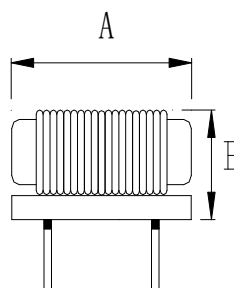

### TCB系列

- (1) 尺寸: 根据安装需求
- (2) 磁芯ui值: 50ui-80000ui
- (3) 工作频率: 50Hz---1000MHz
- (4) 电感量: 10uH-80mH
- (5) 符合: UL,3C
- (6) 符合: RoHS

★可根据客户要求定制

立式

卧式

序号	规格	尺寸: (mm) A	尺寸: (mm) B	尺寸: (mm) C	尺寸: (mm) D	形状
1	TCB6X3X2	8.8	7.5	5.0	5.0	卧式
2	TCB6X3X3	11.0	7.0	3.2	6.5	立式
3	TCB8X4X4	10.5	7.5	7.5	8.0	卧式
4	TCB9X5X3	12.5	7.0	7.0	8.0	卧式
5	TCB10X6X5	14.0	9.0	4.5	10.0	立式
6	TCB12X6X4	15.0	7.5	4.5	10.0	立式
7	TCB12.7X7.9X6.3	15.0	9.5	4.5	10.0	立式
8	TCB14X8X7	18.0	11.0	7.5	6.5	立式
9	TCB16X9X5	18.5	7.5	8.0	10.0	立式
10	TCB18X10X7	23.0	15.0	10.7	7.5	立式

11	TCB19X13X11	25.0	23.0	15.0	10.0	立式
12	TCB20X10X10	23.0	13.0	7.5	10.8	立式
13	TCB22X14X8	27.0	13.0	8.0	10.0	立式
14	TCB25X15X15	31.5	21.0	18.0	17.0	立式
15	TCB31X19X8	38.0	16.0	16.0	25.0	臥式
16	TCB36X23X15	43.0	23.0	17.8	30.5	立式
17	TCB38X19X13	45.0	20.0	20.0	28.5	臥式
18	TCB40X24X16	46.0	30.0	17.0	30.0	臥式
19	TCB50X30X20	58.0	40.0	23.0	40.0	臥式
20						