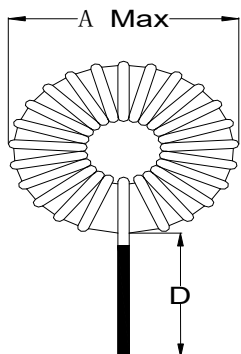

怡軒有限公司

EASE HOUSE LIMITED

TC系列

- (1) 尺寸: 根据安装需求
- (2) 磁芯ui值: 10ui-80000ui
- (3) 工作频率: 50Hz/60Hz以上
- (4) 电感量: 10uH-20mH
- (5) 符合: UL,3C
- (6) 符合: RoHS

★可根据客户要求定制

立式

卧式

| 序号 | 规格 | 尺寸: (mm) A | 尺寸: (mm) B | 尺寸: (mm) C | 尺寸: (mm) D | 形状 |
|----|----------|---------------|---------------|---------------|---------------|----|
| 1 | TC44-26 | 15.0 | 8.0 | 4.0 | 15.0 | 卧式 |
| 2 | TC50-26 | 18.0 | 11.0 | 7.5 | 13.0 | 立式 |
| 3 | TC60-26 | 20.0 | 11.5 | 8.0 | 6.0 | 立式 |
| 4 | TC68-26 | 22.0 | 11.5 | 8.9 | 10.0 | 立式 |
| 5 | TC80-26 | 24.5 | 11.5 | 9.0 | 10.0 | 立式 |
| 6 | TC90-26 | 27.5 | 14.5 | 12.0 | 15.0 | 立式 |
| 7 | TC94-26 | 29.0 | 12.0 | 26.7 | 12.5 | 卧式 |
| 8 | TC106-26 | 32.5 | 15.0 | 15.0 | 25.0 | 立式 |
| 9 | TC131-26 | 40.0 | 16.5 | 11.0 | 13.0 | 卧式 |
| 10 | TC132-26 | 41.0 | 18.0 | 13.0 | 10.0 | 卧式 |

| | | | | | | |
|----|----------|------|------|------|------|----|
| 11 | TC141-26 | 42.5 | 18.0 | 13.5 | 15.0 | 臥式 |
| 12 | TC157-26 | 49.5 | 24.5 | 19.5 | 20.0 | 立式 |
| 13 | TC250-26 | 73.0 | 25.5 | 16.0 | 20.0 | 臥式 |
| 14 | | | | | | |
| 15 | | | | | | |