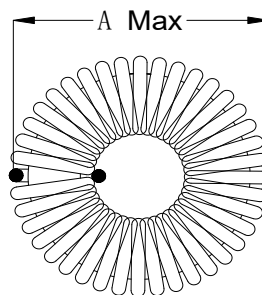

怡軒有限公司

EASE HOUSE LIMITED

TC系列

- (1) 尺寸: 根据安装需求
- (2) 磁芯ui值: 10ui-80000ui
- (3) 工作频率: 50Hz/60Hz以上
- (4) 电感量: 10uH-20mH
- (5) 符合: UL,3C
- (6) 符合: RoHS

★可根据客户要求定制

立式

卧式

| 序号 | 规格 | 尺寸: (mm) A | 尺寸: (mm) B | 尺寸: (mm) C | 尺寸: (mm) D | 形状 |
|----|----------|---------------|---------------|---------------|---------------|----|
| 1 | TC44-26 | 15.0 | 8.0 | 4.0 | 15.0 | 卧式 |
| 2 | TC50-26 | 18.0 | 11.0 | 7.5 | 13.0 | 立式 |
| 3 | TC60-26 | 20.0 | 11.5 | 8.0 | 6.0 | 立式 |
| 4 | TC68-26 | 22.0 | 11.5 | 8.9 | 10.0 | 立式 |
| 5 | TC80-26 | 24.5 | 11.5 | 9.0 | 10.0 | 立式 |
| 6 | TC90-26 | 27.5 | 14.5 | 12.0 | 15.0 | 立式 |
| 7 | TC94-26 | 29.0 | 12.0 | 26.7 | 12.5 | 卧式 |
| 8 | TC106-26 | 32.5 | 15.0 | 15.0 | 25.0 | 立式 |
| 9 | TC131-26 | 40.0 | 16.5 | 11.0 | 13.0 | 卧式 |
| 10 | TC132-26 | 41.0 | 18.0 | 13.0 | 10.0 | 卧式 |

| | | | | | | |
|----|----------|------|------|------|------|----|
| 11 | TC141-26 | 42.5 | 18.0 | 13.5 | 15.0 | 臥式 |
| 12 | TC157-26 | 49.5 | 24.5 | 19.5 | 20.0 | 立式 |
| 13 | TC250-26 | 73.0 | 25.5 | 16.0 | 20.0 | 臥式 |
| 14 | | | | | | |
| 15 | | | | | | |