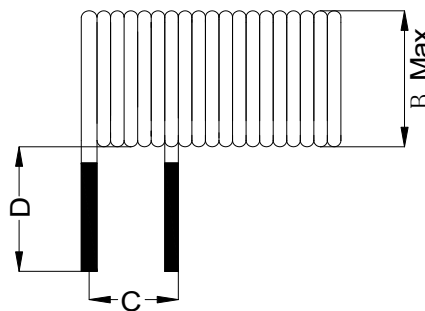

怡軒有限公司

EASE HOUSE LIMITED

TC系列

- (1) 尺寸: 根据安装需求
- (2) 磁芯ui值: 10ui-80000ui
- (3) 工作频率: 50Hz/60Hz以上
- (4) 电感量: 10uH-20mH
- (5) 符合: UL,3C
- (6) 符合: RoHS

★可根据客户要求定制

立式

卧式

| 序号 | 规格 | 尺寸: (mm) A | 尺寸: (mm) B | 尺寸: (mm) C | 尺寸: (mm) D | 形状 |
|----|----------|---------------|---------------|---------------|---------------|----|
| 1 | TC44-26 | 15.0 | 8.0 | 4.0 | 15.0 | 卧式 |
| 2 | TC50-26 | 18.0 | 11.0 | 7.5 | 13.0 | 立式 |
| 3 | TC60-26 | 20.0 | 11.5 | 8.0 | 6.0 | 立式 |
| 4 | TC68-26 | 22.0 | 11.5 | 8.9 | 10.0 | 立式 |
| 5 | TC80-26 | 24.5 | 11.5 | 9.0 | 10.0 | 立式 |
| 6 | TC90-26 | 27.5 | 14.5 | 12.0 | 15.0 | 立式 |
| 7 | TC94-26 | 29.0 | 12.0 | 26.7 | 12.5 | 卧式 |
| 8 | TC106-26 | 32.5 | 15.0 | 15.0 | 25.0 | 立式 |
| 9 | TC131-26 | 40.0 | 16.5 | 11.0 | 13.0 | 卧式 |
| 10 | TC132-26 | 41.0 | 18.0 | 13.0 | 10.0 | 卧式 |

| | | | | | | |
|----|----------|------|------|------|------|----|
| 11 | TC141-26 | 42.5 | 18.0 | 13.5 | 15.0 | 臥式 |
| 12 | TC157-26 | 49.5 | 24.5 | 19.5 | 20.0 | 立式 |
| 13 | TC250-26 | 73.0 | 25.5 | 16.0 | 20.0 | 臥式 |
| 14 | | | | | | |
| 15 | | | | | | |