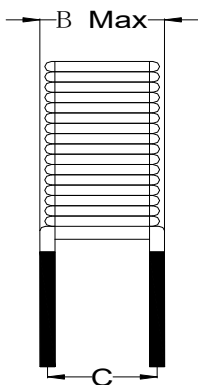

怡軒有限公司

EASE HOUSE LIMITED

TC系列

- (1) 尺寸: 根据安装需求
- (2) 磁芯ui值: 10ui-80000ui
- (3) 工作频率: 50Hz/60Hz以上
- (4) 电感量: 10uH-20mH
- (5) 符合: UL,3C
- (6) 符合: RoHS

★可根据客户要求定制

立式

卧式

| 序号 | 规格 | 尺寸: (mm) A | 尺寸: (mm) B | 尺寸: (mm) C | 尺寸: (mm) D | 形状 |
|----|----------|---------------|---------------|---------------|---------------|----|
| 1 | TC44-26 | 15.0 | 8.0 | 4.0 | 15.0 | 卧式 |
| 2 | TC50-26 | 18.0 | 11.0 | 7.5 | 13.0 | 立式 |
| 3 | TC60-26 | 20.0 | 11.5 | 8.0 | 6.0 | 立式 |
| 4 | TC68-26 | 22.0 | 11.5 | 8.9 | 10.0 | 立式 |
| 5 | TC80-26 | 24.5 | 11.5 | 9.0 | 10.0 | 立式 |
| 6 | TC90-26 | 27.5 | 14.5 | 12.0 | 15.0 | 立式 |
| 7 | TC94-26 | 29.0 | 12.0 | 26.7 | 12.5 | 卧式 |
| 8 | TC106-26 | 32.5 | 15.0 | 15.0 | 25.0 | 立式 |
| 9 | TC131-26 | 40.0 | 16.5 | 11.0 | 13.0 | 卧式 |
| 10 | TC132-26 | 41.0 | 18.0 | 13.0 | 10.0 | 卧式 |

| | | | | | | |
|----|----------|------|------|------|------|----|
| 11 | TC141-26 | 42.5 | 18.0 | 13.5 | 15.0 | 臥式 |
| 12 | TC157-26 | 49.5 | 24.5 | 19.5 | 20.0 | 立式 |
| 13 | TC250-26 | 73.0 | 25.5 | 16.0 | 20.0 | 臥式 |
| 14 | | | | | | |
| 15 | | | | | | |