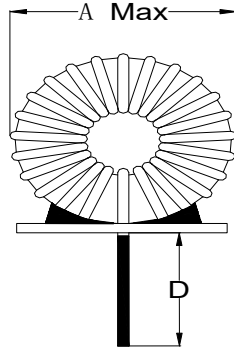

怡軒有限公司

EASE HOUSE LIMITED

TCB系列

- (1) 尺寸: 根据安装需求
- (2) 磁芯ui值: 10ui-80000ui
- (3) 工作频率: 50Hz/60Hz以上
- (4) 电感量: 10uH-20mH
- (5) 符合: UL,3C
- (6) 符合: RoHS

★可根据客户要求定制

立式

卧式

序号	规格	尺寸: (mm) A	尺寸: (mm) B	尺寸: (mm) C	尺寸: (mm) D	形状
1	TCB44-26	15.0	11.0	4.0	15.0	卧式
2	TCB50-26	18.0	14.0	7.5	13.0	立式
3	TCB60-26	20.0	15.0	8.0	6.0	立式
4	TCB68-26	22.0	15.0	8.9	10.0	立式
5	TCB80-26	24.5	15.0	9.0	10.0	立式
6	TCB90-26	27.5	17.0	12.0	15.0	立式
7	TCB94-26	29.0	15.0	26.7	12.5	卧式
8	TCB106-26	32.5	18.0	15.0	25.0	立式
9	TCB131-26	40.0	19.0	11.0	13.0	卧式
10	TCB132-26	41.0	21.0	13.0	10.0	卧式

11	TCB141-26	42.5	21.0	13.5	15.0	卧式
12	TCB157-26	49.5	28.0	19.5	20.0	立式
13	TCB250-26	73.0	28.0	16.0	20.0	卧式
14						
15						

www.easehouse.com.hk