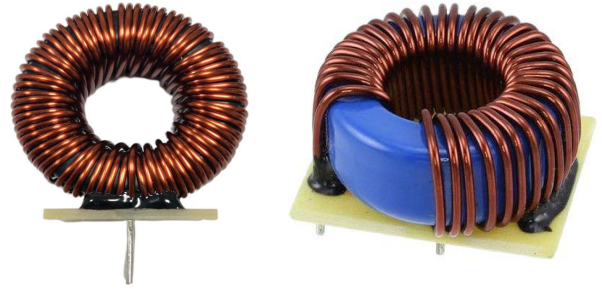

怡軒有限公司

EASE HOUSE LIMITED

TCB系列

- (1) 尺寸: 根据安装需求
- (2) 磁芯ui值: 10ui-80000ui
- (3) 工作频率: 50Hz/60Hz以上
- (4) 电感量: 10uH-20mH
- (5) 符合: UL,3C
- (6) 符合: RoHS

★可根据客户要求定制

立式

卧式

序号	规格	尺寸: (mm) A	尺寸: (mm) B	尺寸: (mm) C	尺寸: (mm) D	形状
1	TCB44-26	15.0	11.0	4.0	15.0	卧式
2	TCB50-26	18.0	14.0	7.5	13.0	立式
3	TCB60-26	20.0	15.0	8.0	6.0	立式
4	TCB68-26	22.0	15.0	8.9	10.0	立式
5	TCB80-26	24.5	15.0	9.0	10.0	立式
6	TCB90-26	27.5	17.0	12.0	15.0	立式
7	TCB94-26	29.0	15.0	26.7	12.5	卧式
8	TCB106-26	32.5	18.0	15.0	25.0	立式
9	TCB131-26	40.0	19.0	11.0	13.0	卧式
10	TCB132-26	41.0	21.0	13.0	10.0	卧式