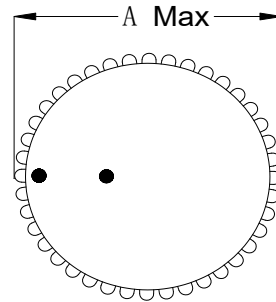

怡軒有限公司

EASE HOUSE LIMITED

TCB系列

- (1) 尺寸: 根据安装需求
- (2) 磁芯ui值: 10ui-80000ui
- (3) 工作频率: 50Hz/60Hz以上
- (4) 电感量: 10uH-20mH
- (5) 符合: UL,3C
- (6) 符合: RoHS

★可根据客户要求定制

立式

卧式

序号	规格	尺寸: (mm) A	尺寸: (mm) B	尺寸: (mm) C	尺寸: (mm) D	形状
1	TCB44-26	15.0	11.0	4.0	15.0	卧式
2	TCB50-26	18.0	14.0	7.5	13.0	立式
3	TCB60-26	20.0	15.0	8.0	6.0	立式
4	TCB68-26	22.0	15.0	8.9	10.0	立式
5	TCB80-26	24.5	15.0	9.0	10.0	立式
6	TCB90-26	27.5	17.0	12.0	15.0	立式
7	TCB94-26	29.0	15.0	26.7	12.5	卧式
8	TCB106-26	32.5	18.0	15.0	25.0	立式
9	TCB131-26	40.0	19.0	11.0	13.0	卧式
10	TCB132-26	41.0	21.0	13.0	10.0	卧式

11	TCB141-26	42.5	21.0	13.5	15.0	卧式
12	TCB157-26	49.5	28.0	19.5	20.0	立式
13	TCB250-26	73.0	28.0	16.0	20.0	卧式
14						
15						

www.easehouse.com.hk