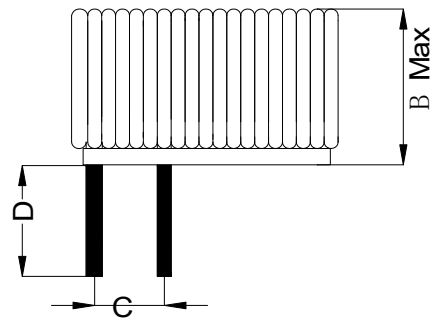

怡軒有限公司

EASE HOUSE LIMITED

TCB系列

- (1) 尺寸: 根据安装需求
- (2) 磁芯ui值: 10ui-80000ui
- (3) 工作频率: 50Hz/60Hz以上
- (4) 电感量: 10uH-20mH
- (5) 符合: UL,3C
- (6) 符合: RoHS

★可根据客户要求定制

立式

卧式

序号	规格	尺寸: (mm) A	尺寸: (mm) B	尺寸: (mm) C	尺寸: (mm) D	形状
1	TCB44-26	15.0	11.0	4.0	15.0	卧式
2	TCB50-26	18.0	14.0	7.5	13.0	立式
3	TCB60-26	20.0	15.0	8.0	6.0	立式
4	TCB68-26	22.0	15.0	8.9	10.0	立式
5	TCB80-26	24.5	15.0	9.0	10.0	立式
6	TCB90-26	27.5	17.0	12.0	15.0	立式
7	TCB94-26	29.0	15.0	26.7	12.5	卧式
8	TCB106-26	32.5	18.0	15.0	25.0	立式
9	TCB131-26	40.0	19.0	11.0	13.0	卧式
10	TCB132-26	41.0	21.0	13.0	10.0	卧式

11	TCB141-26	42.5	21.0	13.5	15.0	卧式
12	TCB157-26	49.5	28.0	19.5	20.0	立式
13	TCB250-26	73.0	28.0	16.0	20.0	卧式
14						
15						

www.easehouse.com.hk