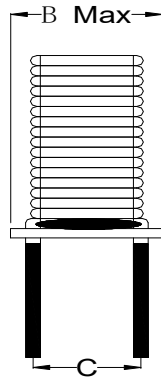

怡軒有限公司

EASE HOUSE LIMITED

TCB系列

- (1) 尺寸: 根据安装需求
- (2) 磁芯ui值: 10ui-80000ui
- (3) 工作频率: 50Hz/60Hz以上
- (4) 电感量: 10uH-20mH
- (5) 符合: UL,3C
- (6) 符合: RoHS

★可根据客户要求定制

立式

卧式

序号	规格	尺寸: (mm) A	尺寸: (mm) B	尺寸: (mm) C	尺寸: (mm) D	形状
1	TCB44-26	15.0	11.0	4.0	15.0	卧式
2	TCB50-26	18.0	14.0	7.5	13.0	立式
3	TCB60-26	20.0	15.0	8.0	6.0	立式
4	TCB68-26	22.0	15.0	8.9	10.0	立式
5	TCB80-26	24.5	15.0	9.0	10.0	立式
6	TCB90-26	27.5	17.0	12.0	15.0	立式
7	TCB94-26	29.0	15.0	26.7	12.5	卧式
8	TCB106-26	32.5	18.0	15.0	25.0	立式
9	TCB131-26	40.0	19.0	11.0	13.0	卧式
10	TCB132-26	41.0	21.0	13.0	10.0	卧式

11	TCB141-26	42.5	21.0	13.5	15.0	卧式
12	TCB157-26	49.5	28.0	19.5	20.0	立式
13	TCB250-26	73.0	28.0	16.0	20.0	卧式
14						
15						

www.easehouse.com.hk