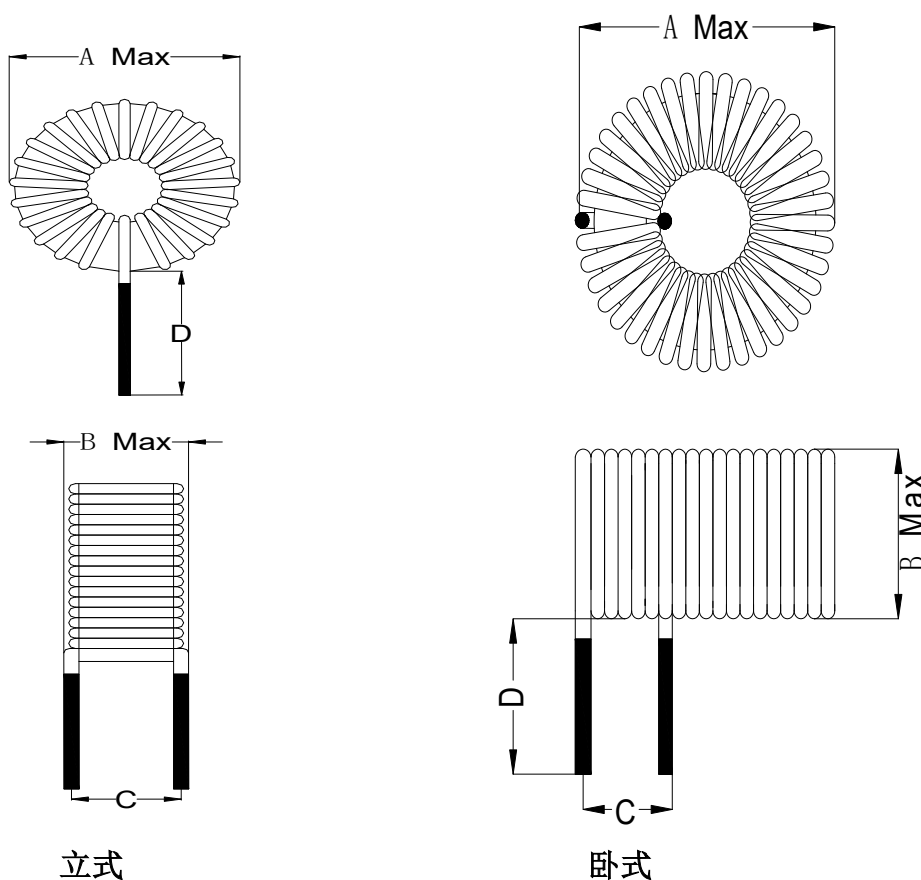

怡軒有限公司

EASE HOUSE LIMITED

TC 1-200A系列

- (1) 尺寸: 根据安装需求
- (2) 磁芯 μ i值: 19 μ i-125 μ i
- (3) 工作频率: 2MHz MAX
- (4) 偏置电流: 1-200A
- (5) 符合: UL,3C
- (6) 符合: RoHS

★可根据客户要求定制

序号	规格	尺寸: (mm) A	尺寸: (mm) B	尺寸: (mm) C	尺寸: (mm) D	形状
1	TC040125	14.0	7.0	4.0	10.0	卧式
2	TC044125	15.0	8.0	6.0	10.0	立式
3	TC050125	17.5	9.0	6.5	10.0	立式
4	TC065040	22.0	11.5	7.0	10.0	卧式
5	TC080125	25.5	13.0	10.0	10.0	立式
6	TC090060	27.5	13.0	10.0	10.0	立式
7	TC106125	32.0	15.0	14.0	5.0	立式

8	TC130125	40.5	29.0	24.5	6.0	立式
9	TC135090	42.0	20.0	13.0	10.0	立式
10	TC141075	43.0	21.0	14.0	8.0	立式
11	TC157060	48.0	24.0	20.0	10.0	立式
12	TC184075	52.0	22.5	15.0	20.0	臥式
13	TC200125	58.0	22.0	18.0	10.0	立式
14	TC250026	73.0	35.5	28.0	25.0	立式
15						