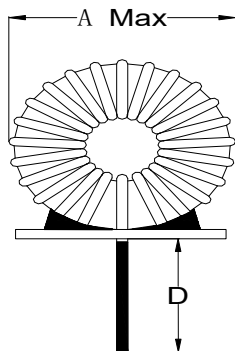

怡軒有限公司

EASE HOUSE LIMITED

TCB系列

- (1) 尺寸: 根据安装需求
- (2) 磁芯ui值: 10ui-80000ui
- (3) 工作频率: 50Hz/60Hz以上
- (4) 电感量: 10uH-20mH
- (5) 符合: UL,3C
- (6) 符合: RoHS

★可根据客户要求定制

立式

卧式

序号	规格	尺寸: (mm) A	尺寸: (mm) B	尺寸: (mm) C	尺寸: (mm) D	形状
1	TCB44-26	15.0	11.0	4.0	15.0	卧式
2	TCB50-26	18.0	14.0	7.5	13.0	立式
3	TCB60-26	20.0	15.0	8.0	6.0	立式
4	TCB68-26	22.0	15.0	8.9	10.0	立式
5	TCB80-26	24.5	15.0	9.0	10.0	立式
6	TCB90-26	27.5	17.0	12.0	15.0	立式
7	TCB94-26	29.0	15.0	26.7	12.5	卧式
8	TCB106-26	32.5	18.0	15.0	25.0	立式
9	TCB131-26	40.0	19.0	11.0	13.0	卧式
10	TCB132-26	41.0	21.0	13.0	10.0	卧式

11	TCB141-26	42.5	21.0	13.5	15.0	臥式
12	TCB157-26	49.5	28.0	19.5	20.0	立式
13	TCB250-26	73.0	28.0	16.0	20.0	臥式
14						
15						

www.easehouse.com.hk