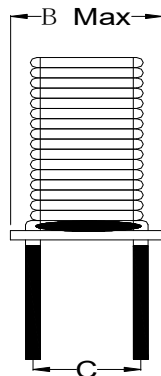

怡軒有限公司

EASE HOUSE LIMITED

TCB系列

- (1) 尺寸: 根据安装需求
- (2) 磁芯ui值: 10ui-80000ui
- (3) 工作频率: 50Hz/60Hz以上
- (4) 电感量: 10uH-20mH
- (5) 符合: UL,3C
- (6) 符合: RoHS

★可根据客户要求定制

立式

卧式

序号	规格	尺寸: (mm) A	尺寸: (mm) B	尺寸: (mm) C	尺寸: (mm) D	形状
1	TCB44-26	15.0	11.0	4.0	15.0	卧式
2	TCB50-26	18.0	14.0	7.5	13.0	立式
3	TCB60-26	20.0	15.0	8.0	6.0	立式
4	TCB68-26	22.0	15.0	8.9	10.0	立式
5	TCB80-26	24.5	15.0	9.0	10.0	立式
6	TCB90-26	27.5	17.0	12.0	15.0	立式
7	TCB94-26	29.0	15.0	26.7	12.5	卧式
8	TCB106-26	32.5	18.0	15.0	25.0	立式
9	TCB131-26	40.0	19.0	11.0	13.0	卧式
10	TCB132-26	41.0	21.0	13.0	10.0	卧式

11	TCB141-26	42.5	21.0	13.5	15.0	臥式
12	TCB157-26	49.5	28.0	19.5	20.0	立式
13	TCB250-26	73.0	28.0	16.0	20.0	臥式
14						
15						

www.easehouse.com.hk