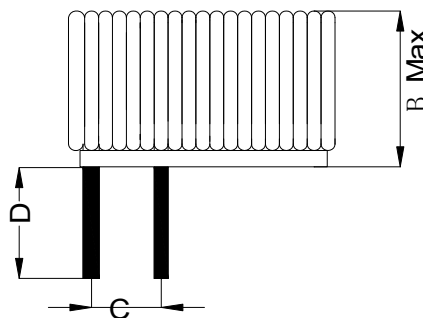

怡軒有限公司

EASE HOUSE LIMITED

TCB系列

- (1) 尺寸: 根据安装需求
- (2) 磁芯ui值: 10ui-80000ui
- (3) 工作频率: 50Hz/60Hz以上
- (4) 电感量: 10uH-20mH
- (5) 符合: UL,3C
- (6) 符合: RoHS

★可根据客户要求定制

立式

卧式

序号	规格	尺寸: (mm) A	尺寸: (mm) B	尺寸: (mm) C	尺寸: (mm) D	形状
1	TCB44-26	15.0	11.0	4.0	15.0	卧式
2	TCB50-26	18.0	14.0	7.5	13.0	立式
3	TCB60-26	20.0	15.0	8.0	6.0	立式
4	TCB68-26	22.0	15.0	8.9	10.0	立式
5	TCB80-26	24.5	15.0	9.0	10.0	立式
6	TCB90-26	27.5	17.0	12.0	15.0	立式
7	TCB94-26	29.0	15.0	26.7	12.5	卧式
8	TCB106-26	32.5	18.0	15.0	25.0	立式
9	TCB131-26	40.0	19.0	11.0	13.0	卧式
10	TCB132-26	41.0	21.0	13.0	10.0	卧式

11	TCB141-26	42.5	21.0	13.5	15.0	臥式
12	TCB157-26	49.5	28.0	19.5	20.0	立式
13	TCB250-26	73.0	28.0	16.0	20.0	臥式
14						
15						

www.easehouse.com.hk