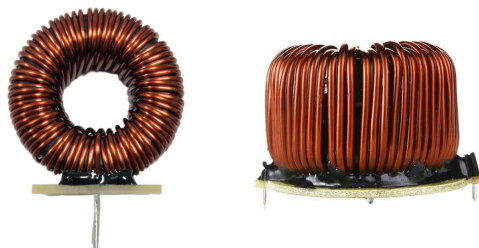

怡軒有限公司

EASE HOUSE LIMITED

TCB系列

- (1) 尺寸: 根据安装需求
- (2) 磁芯ui值: 10ui-80000ui
- (3) 工作频率: 50Hz/60Hz以上
- (4) 电感量: 10uH-20mH
- (5) 符合: UL,3C
- (6) 符合: RoHS

★可根据客户要求定制

立式

卧式

序号	规格	尺寸: (mm) A	尺寸: (mm) B	尺寸: (mm) C	尺寸: (mm) D	形状
1	TCB44-26	15.0	11.0	4.0	15.0	卧式
2	TCB50-26	18.0	14.0	7.5	13.0	立式
3	TCB60-26	20.0	15.0	8.0	6.0	立式
4	TCB68-26	22.0	15.0	8.9	10.0	立式
5	TCB80-26	24.5	15.0	9.0	10.0	立式
6	TCB90-26	27.5	17.0	12.0	15.0	立式
7	TCB94-26	29.0	15.0	26.7	12.5	卧式
8	TCB106-26	32.5	18.0	15.0	25.0	立式
9	TCB131-26	40.0	19.0	11.0	13.0	卧式
10	TCB132-26	41.0	21.0	13.0	10.0	卧式

11	TCB141-26	42.5	21.0	13.5	15.0	臥式
12	TCB157-26	49.5	28.0	19.5	20.0	立式
13	TCB250-26	73.0	28.0	16.0	20.0	臥式
14						
15						

www.easehouse.com.hk