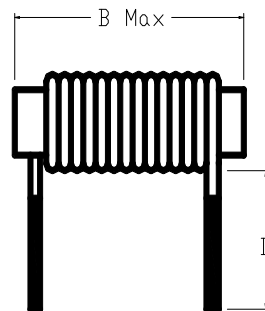

怡軒有限公司

EASE HOUSE LIMITED

RC系列

- (1) 尺寸: 根据安装需求
- (2) 高Q值
- (3) 低DCR
- (4) 电感量范围: 0.7uH-100uH
- (5) 大电流
- (6) 符合: RoHS

★可根据客户要求定制

立式

卧式

序号	规格	尺寸: (mm) A	尺寸: (mm) B	尺寸: (mm) C	尺寸: (mm) D	形状
1	RC3X10	7.5	11.5	5.5	5.0	立式
2	RC3X12	5.1	13.0	4.0	5.0	卧式
3	RC3X15	5.5	16.0	4.0	5.0	立式
4	RC3X19	4.5	20.0	4.0	5.0	卧式
5	RC3X20	6.0	22.0	4.2	8.0	立式
6	RC3X25	7.5	26.0	4.2	40.0	立式
7	RC4X10	6.0	12.0	5.0	10.0	卧式
8	RC4X12	8.0	13.0	6.0	5.0	立式
9	RC4X15	8.5	17.0	5.5	10.0	立式
10	RC4X20	10.5	23.5	7.0	14.0	立式

11	RC4X25	6.0	27.0	7.0	5.0	立式
12	RC5X12	9.0	13.5	6.0	6.5	立式
13	RC5X15	10.5	16.0	8.0	10.0	立式
14	RC5X20	12.0	22.0	8.0	10.0	立式
15	RC5X25	11.0	27.0	8.0	6.0	立式
16	RC6X15	10.0	18.0	8.0	8.0	立式
17	RC6X20	10.5	22.0	8.0	15.0	立式
18	RC6X30	9.0	31.0	8.0	12.0	立式
19	RC7X26	8.5	34.0	7.5	33.0	臥式
20	RC8X20	15.0	22.0	12.0	8.0	立式
21	RC8X30	16.0	31.5	12.0	8.0	立式
22	RC10X20	18.0	21.0	13.5	10.0	立式
23	RC10X25	24.0	26.0	3.0	10.0	臥式
24	RC10X32	17.5	35.0	3.0	12.7	臥式
25	RC10X38	20.0	40.0	15.0	4.0	臥式
26	RC12.7X50	20.0	51.0	10.0	30.0	臥式