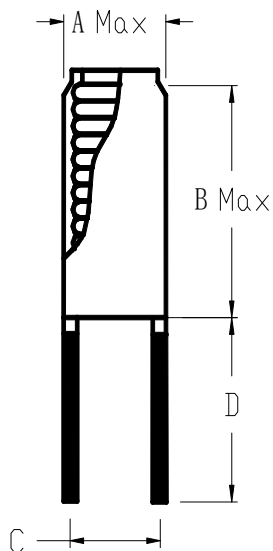

怡軒有限公司

EASE HOUSE LIMITED

RC系列

- (1) 尺寸: 根据安装需求
- (2) 高Q值
- (3) 低DCR
- (4) 电感量范围: 0.7uH-100uH
- (5) 大电流
- (6) 符合: RoHS

★可根据客户要求定制

立式

卧式

序号	规格	尺寸: (mm) A	尺寸: (mm) B	尺寸: (mm) C	尺寸: (mm) D	形状
1	RC3X10	7.5	11.5	5.5	5.0	立式
2	RC3X12	5.1	13.0	4.0	5.0	卧式
3	RC3X15	5.5	16.0	4.0	5.0	立式
4	RC3X19	4.5	20.0	4.0	5.0	卧式
5	RC3X20	6.0	22.0	4.2	8.0	立式
6	RC3X25	7.5	26.0	4.2	40.0	立式
7	RC4X10	6.0	12.0	5.0	10.0	卧式
8	RC4X12	8.0	13.0	6.0	5.0	立式
9	RC4X15	8.5	17.0	5.5	10.0	立式
10	RC4X20	10.5	23.5	7.0	14.0	立式

11	RC4X25	6.0	27.0	7.0	5.0	立式
12	RC5X12	9.0	13.5	6.0	6.5	立式
13	RC5X15	10.5	16.0	8.0	10.0	立式
14	RC5X20	12.0	22.0	8.0	10.0	立式
15	RC5X25	11.0	27.0	8.0	6.0	立式
16	RC6X15	10.0	18.0	8.0	8.0	立式
17	RC6X20	10.5	22.0	8.0	15.0	立式
18	RC6X30	9.0	31.0	8.0	12.0	立式
19	RC7X26	8.5	34.0	7.5	33.0	臥式
20	RC8X20	15.0	22.0	12.0	8.0	立式
21	RC8X30	16.0	31.5	12.0	8.0	立式
22	RC10X20	18.0	21.0	13.5	10.0	立式
23	RC10X25	24.0	26.0	3.0	10.0	臥式
24	RC10X32	17.5	35.0	3.0	12.7	臥式
25	RC10X38	20.0	40.0	15.0	4.0	臥式
26	RC12.7X50	20.0	51.0	10.0	30.0	臥式