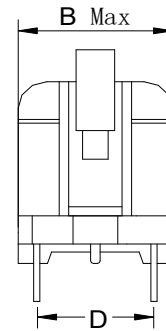

怡軒有限公司

EASE HOUSE LIMITED

UU系列

- (1) 尺寸: 根据安装需求
- (2) 电感量范围: 0.5mH-150mH
- (3) 电流范围: 0.1A-4A
- (4) 工作电压: 80V---280V
- (5) 符合: UL,CQC
- (6) 符合: RoHS

★可根据客户要求定制

A

B

序号	规格	尺寸: (mm) A	尺寸: (mm) B	尺寸: (mm) C	尺寸: (mm) D/D1	形状
1	UU9.8	17.0	11.0	17.0	7/8	A
2	UU10.5	19.0	17.0	22.5	10/13	B
3	UU16	23.0	20.0	27.0	10/13	B
4						
5						
6						
7						
8						
9						
10						