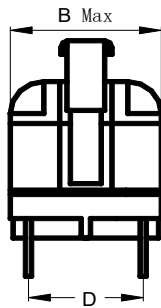

怡軒有限公司

EASE HOUSE LIMITED

UU系列

- (1) 尺寸: 根据安装需求
- (2) 电感量范围: 0.5mH-150mH
- (3) 电流范围: 0.1A-4A
- (4) 工作电压: 80V---280V
- (5) 符合: UL,CQC
- (6) 符合: RoHS

★可根据客户要求定制

A

B

序号	规格	尺寸: (mm) A	尺寸: (mm) B	尺寸: (mm) C	尺寸: (mm) D/D1	形状
1	UU9.8	17.0	11.0	17.0	7/8	A
2	UU10.5	19.0	17.0	22.5	10/13	B
3	UU16	23.0	20.0	27.0	10/13	B
4						
5						
6						
7						
8						
9						
10						