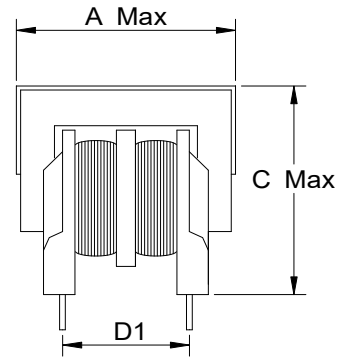

怡軒有限公司

EASE HOUSE LIMITED

UU系列

- (1) 尺寸: 根据安装需求
- (2) 电感量范围: 0.5mH-150mH
- (3) 电流范围: 0.1A-4A
- (4) 工作电压: 80V---280V
- (5) 符合: UL,CQC
- (6) 符合: RoHS

★可根据客户要求定制

A

B

序号	规格	尺寸: (mm) A	尺寸: (mm) B	尺寸: (mm) C	尺寸: (mm) D/D1	形状
1	UU9.8	17.0	11.0	17.0	7/8	A
2	UU10.5	19.0	17.0	22.5	10/13	B
3	UU16	23.0	20.0	27.0	10/13	B
4						
5						
6						
7						
8						
9						
10						