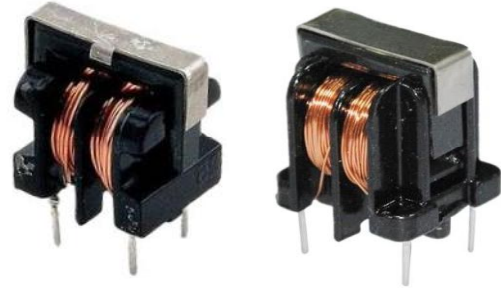

怡軒有限公司

EASE HOUSE LIMITED

UU系列

- (1) 尺寸: 根据安装需求
- (2) 电感量范围: 0.5mH-150mH
- (3) 电流范围: 0.1A-4A
- (4) 工作电压: 80V---280V
- (5) 符合: UL,CQC
- (6) 符合: RoHS

★可根据客户要求定制

A

B

序号	规格	尺寸: (mm) A	尺寸: (mm) B	尺寸: (mm) C	尺寸: (mm) D/D1	形状
1	UU9.8	17.0	11.0	17.0	7/8	A
2	UU10.5	19.0	17.0	22.5	10/13	B
3	UU16	23.0	20.0	27.0	10/13	B
4						
5						
6						
7						
8						
9						
10						