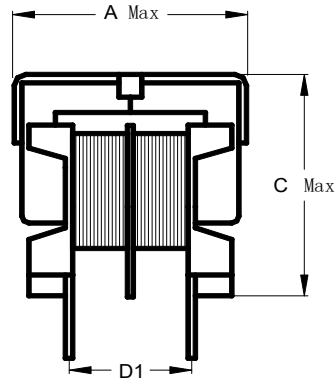

怡軒有限公司

EASE HOUSE LIMITED

UU系列

- (1) 尺寸: 根据安装需求
- (2) 电感量范围: 0.5mH-150mH
- (3) 电流范围: 0.1A-4A
- (4) 工作电压: 80V---280V
- (5) 符合: UL,CQC
- (6) 符合: RoHS

★可根据客户要求定制

A

B

序号	规格	尺寸: (mm) A	尺寸: (mm) B	尺寸: (mm) C	尺寸: (mm) D/D1	形状
1	UU9.8	17.0	11.0	17.0	7/8	A
2	UU10.5	19.0	17.0	22.5	10/13	B
3	UU16	23.0	20.0	27.0	10/13	B
4						
5						
6						
7						
8						
9						
10						